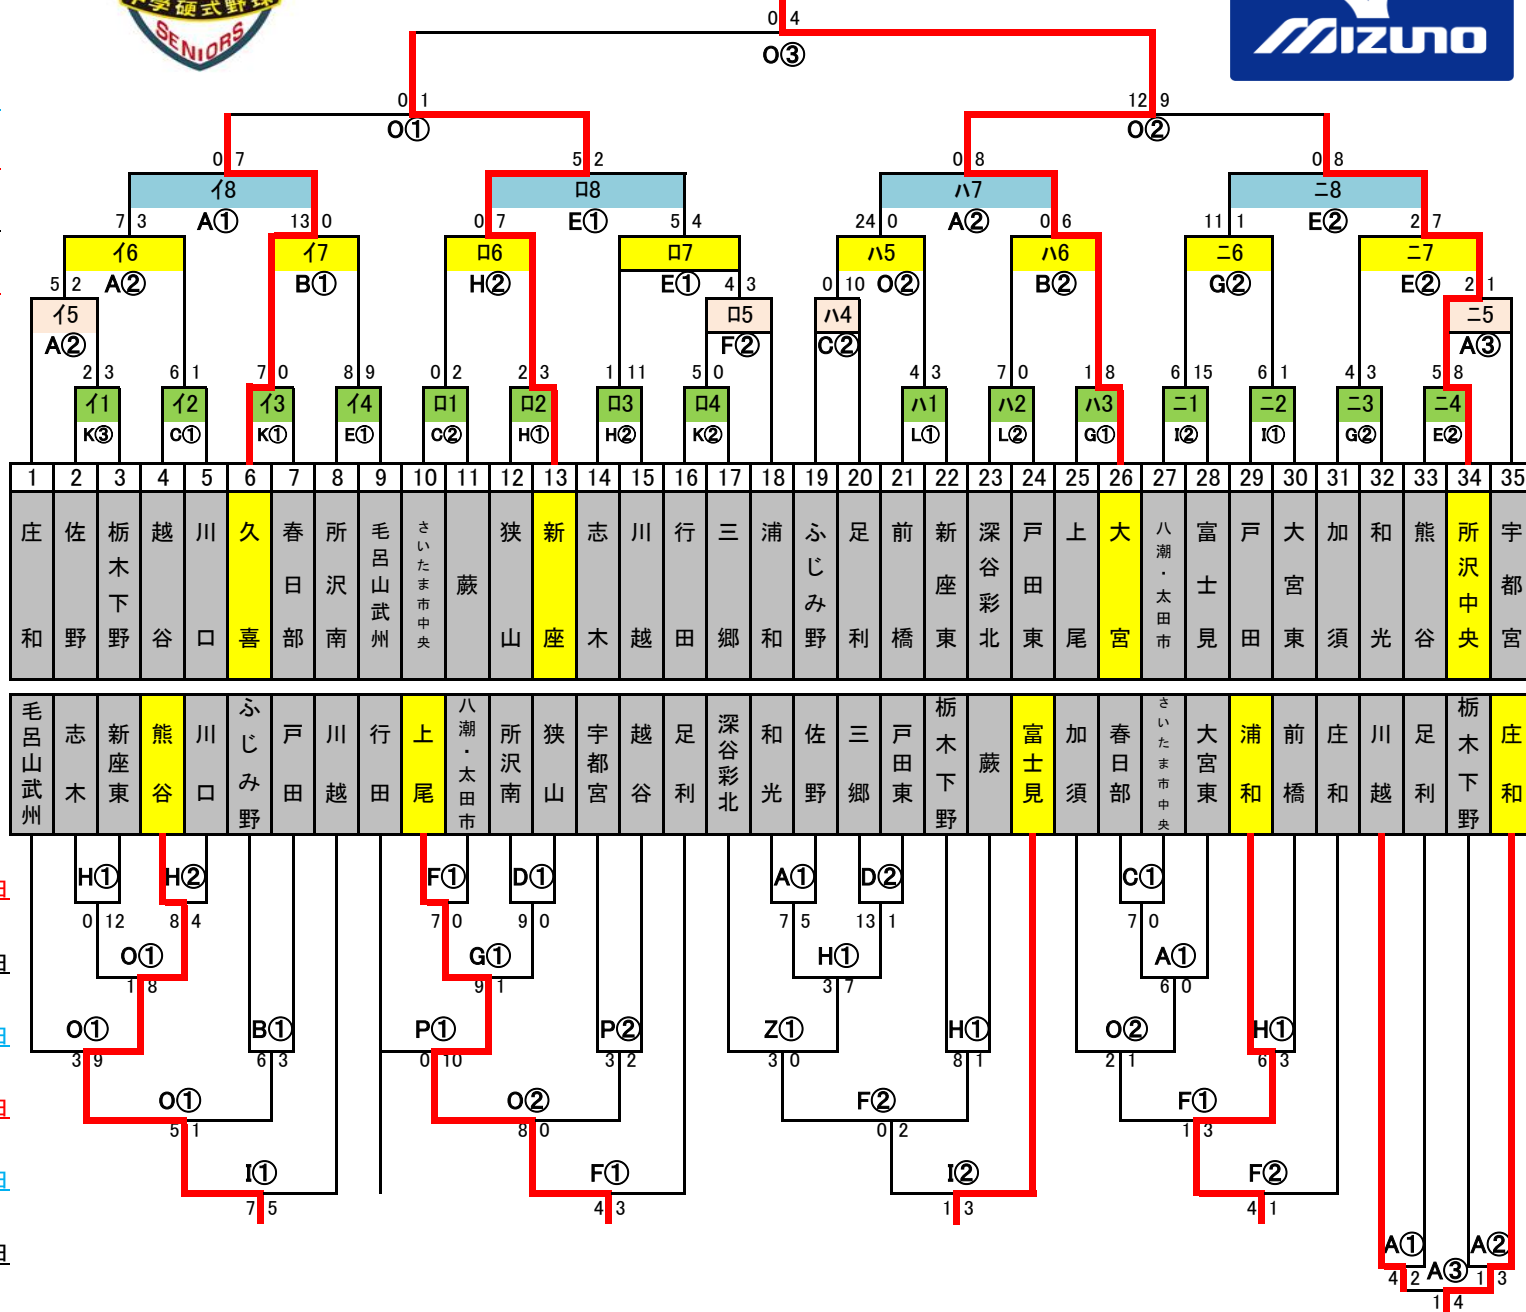

2017年度 北関東支部秋季大会 兼 ミズノ旗争奪戦

優勝

9月30日

9月24日

9月18日

9月10日

9月3日

9月10日

9月18日

9月23日

9月24日

9月30日

10月1日

A1 4 2 A3 1 3 A2 1 4