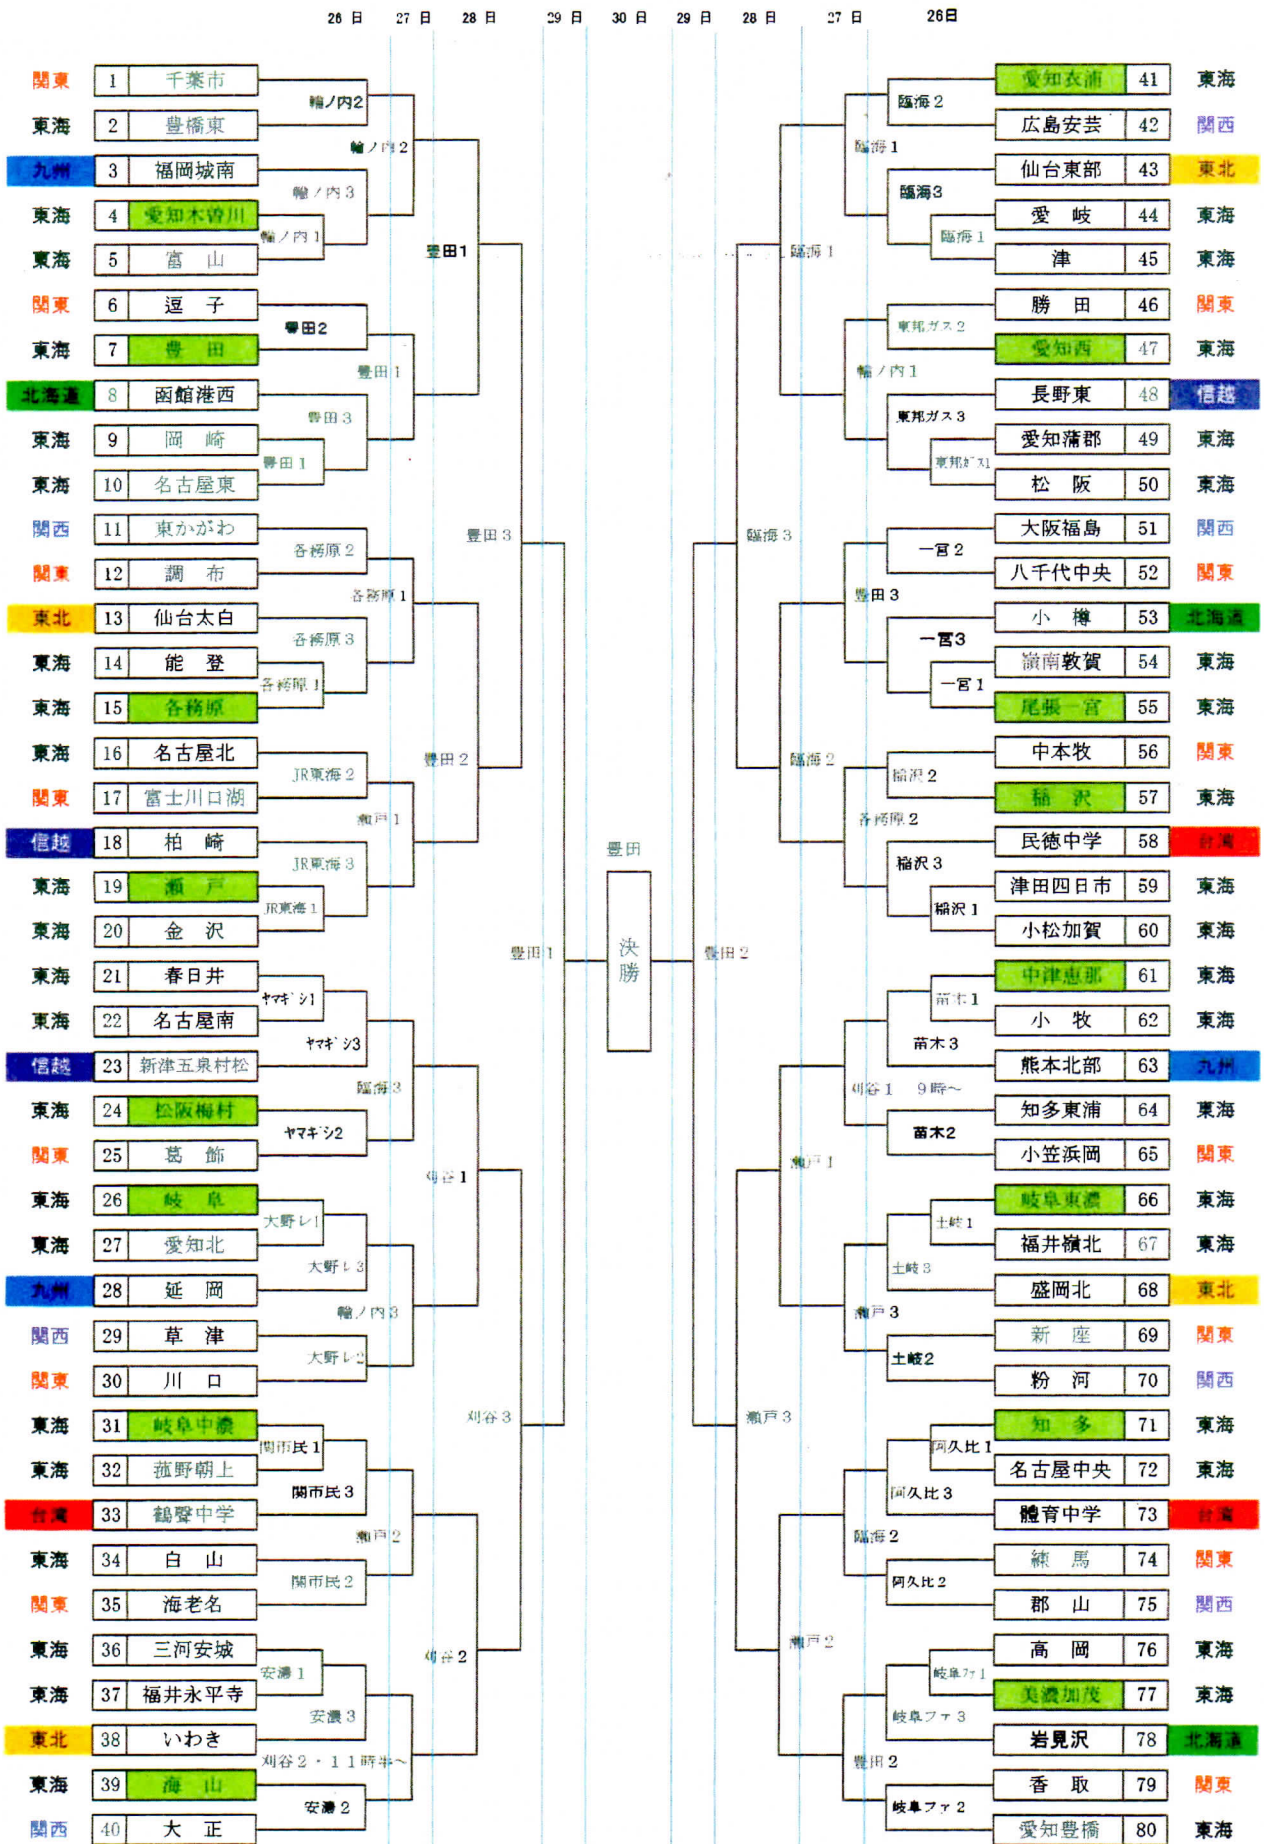

JA共済トーナメント 日本リトルシニア第8回林和男旗杯国際野球大会 兼 東海連盟30周年記念大会組合せ

6月28日

A 北海道3
B 東北4
C 関東14

D 信越3
E 関西7
F 九州3

G 台湾3
H 東海43
総チーム：80

※チー名 は26日球場当番・27日以降は協力体制含め都度決定します

●球場数 26日・16会場(48試合) 27日・6会場(16試合) 28日・4会場(12試合) 29日・1会場(準決2試合) 30日・1会場(決勝1試合)
●試合開始時間 1日3試合の場合: 9:00/11:00/13:00 1日2試合の場合: 10:00/12:00 注: 27日・川谷、時間変則