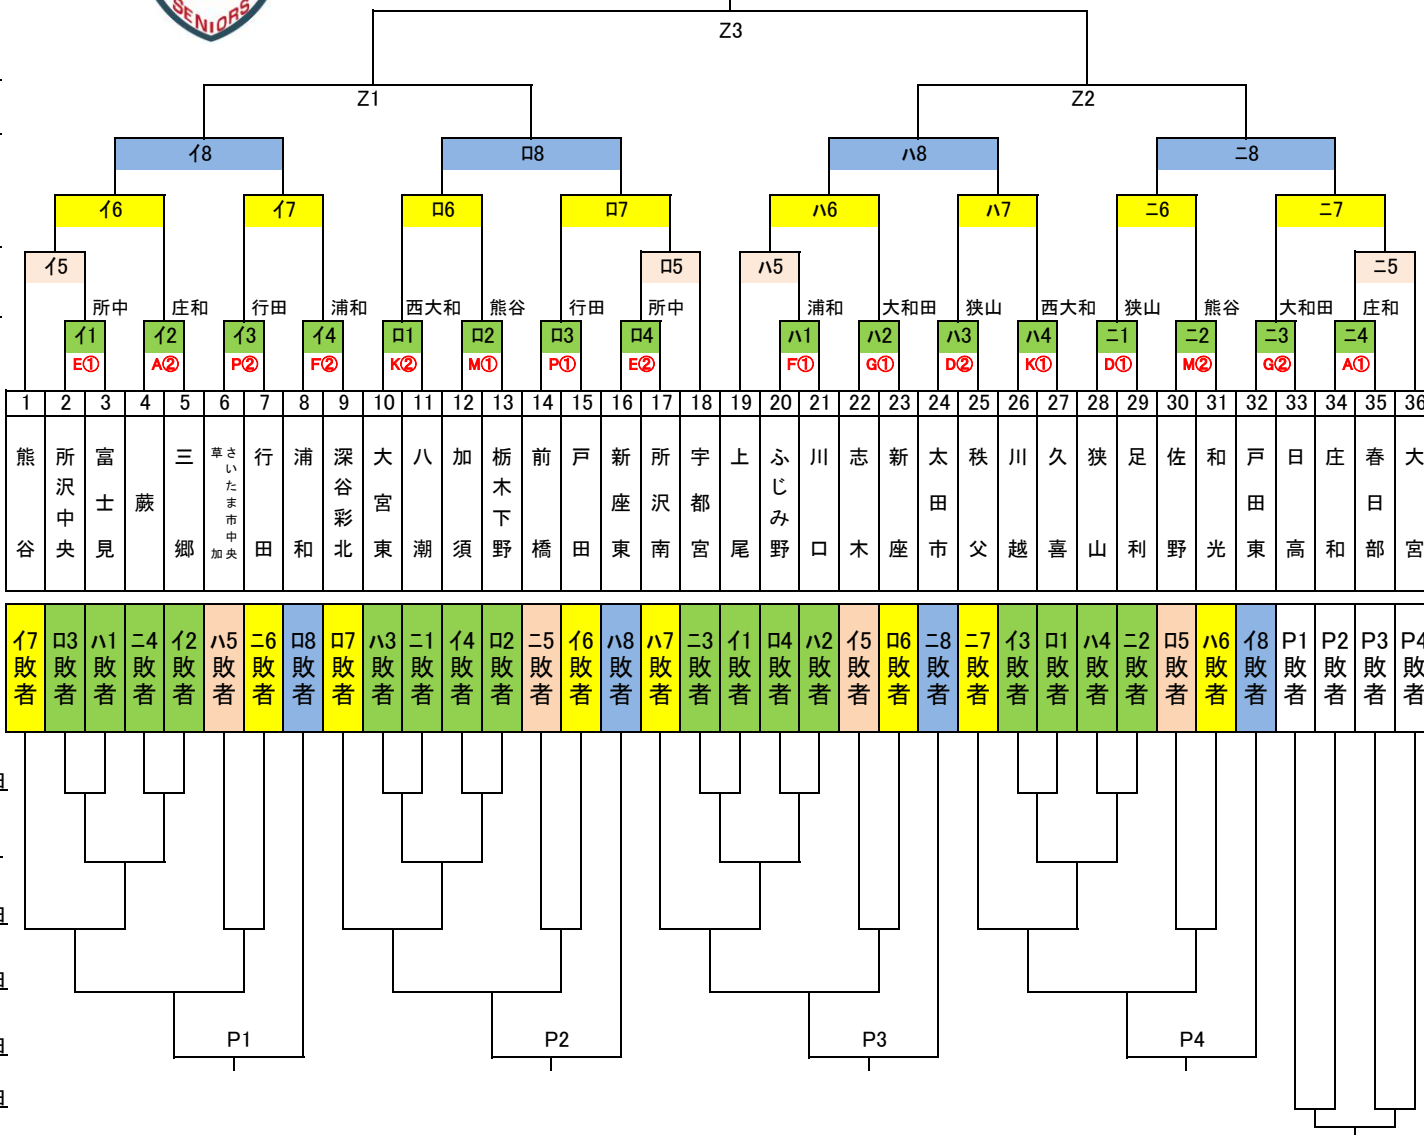

# 2016年度 大東建託カップ 春季関東大会代表決定戦

優勝

3月20日

3月13日

3月6日

2月28日

2月21日

会場グランド	
A	庄和
B	三郷
C	大宮
D	狭山
E	所沢中央
F	浦和
G	新座(大和田)
H	富士見
I	志木
J	足利
K	久喜(西大和)
L	深谷彩北
M	熊谷
N	宇都宮
O	加須(騎西)
P	行田
Z	航空公園

第一試合 : 9:00  
 第二試合 : 11:00  
 第三試合 : 13:00