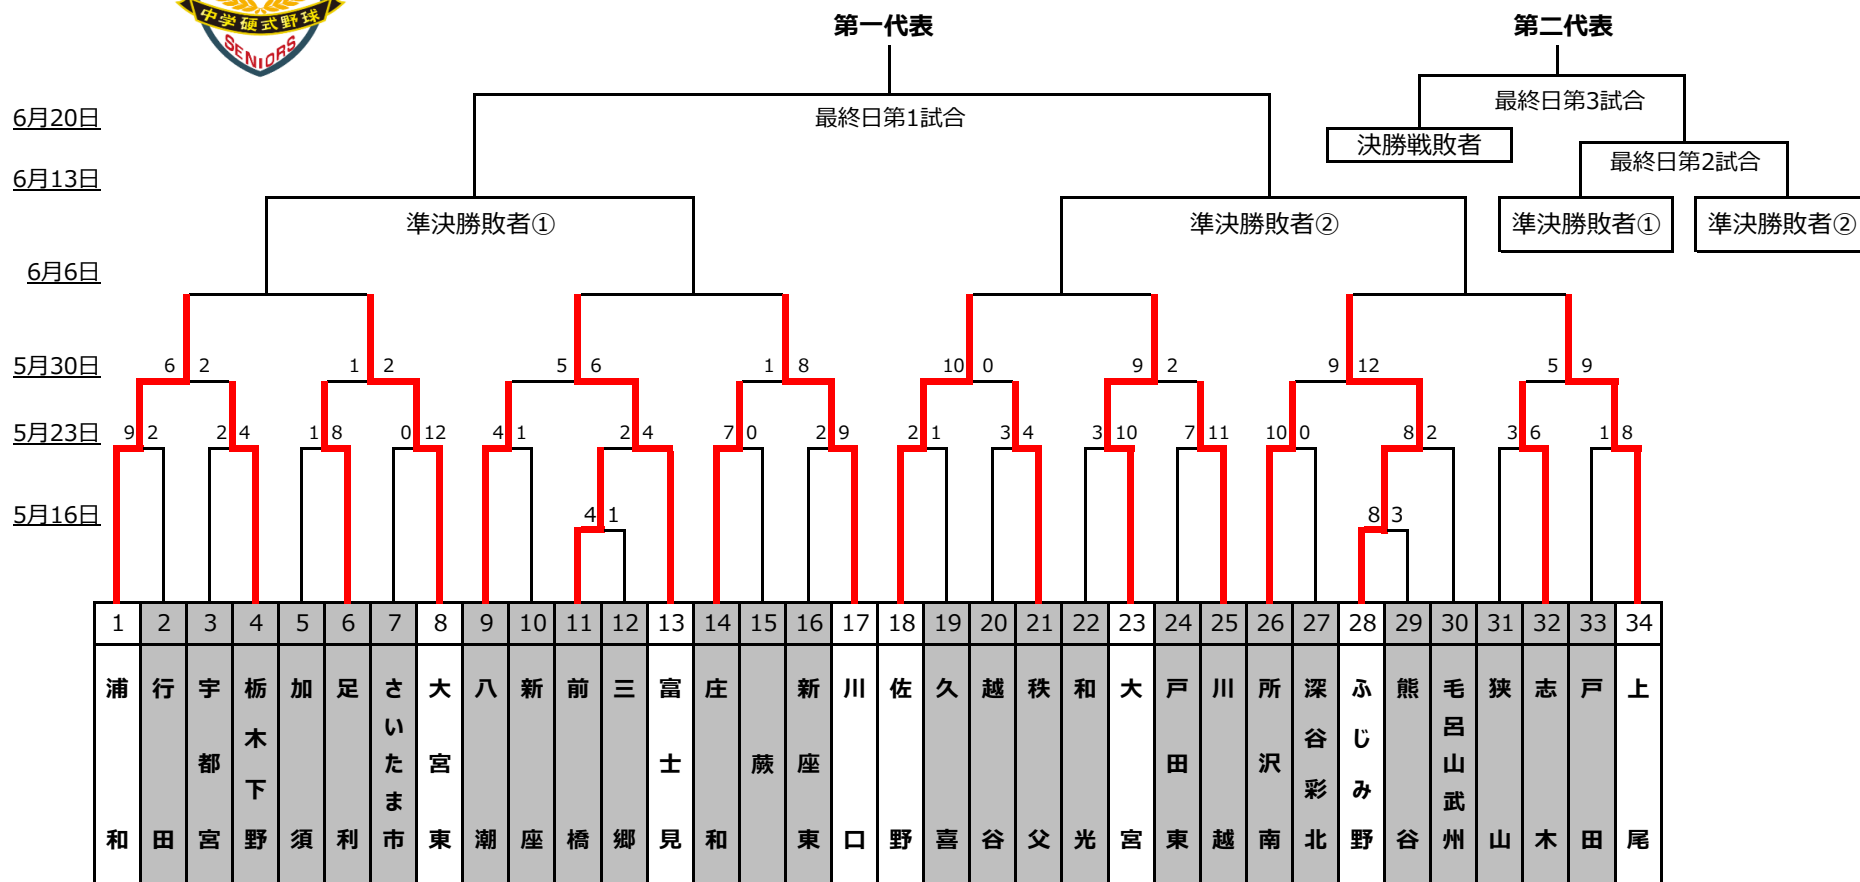

2021年度 日本選手権予選夏季関東大会（北関東）

■ 最終日 第一試合：第一代表決定戦、第二試合：準決勝敗者① x 準決勝敗者②、第三試合：第一代表決定戦敗者 x 第二試合勝者